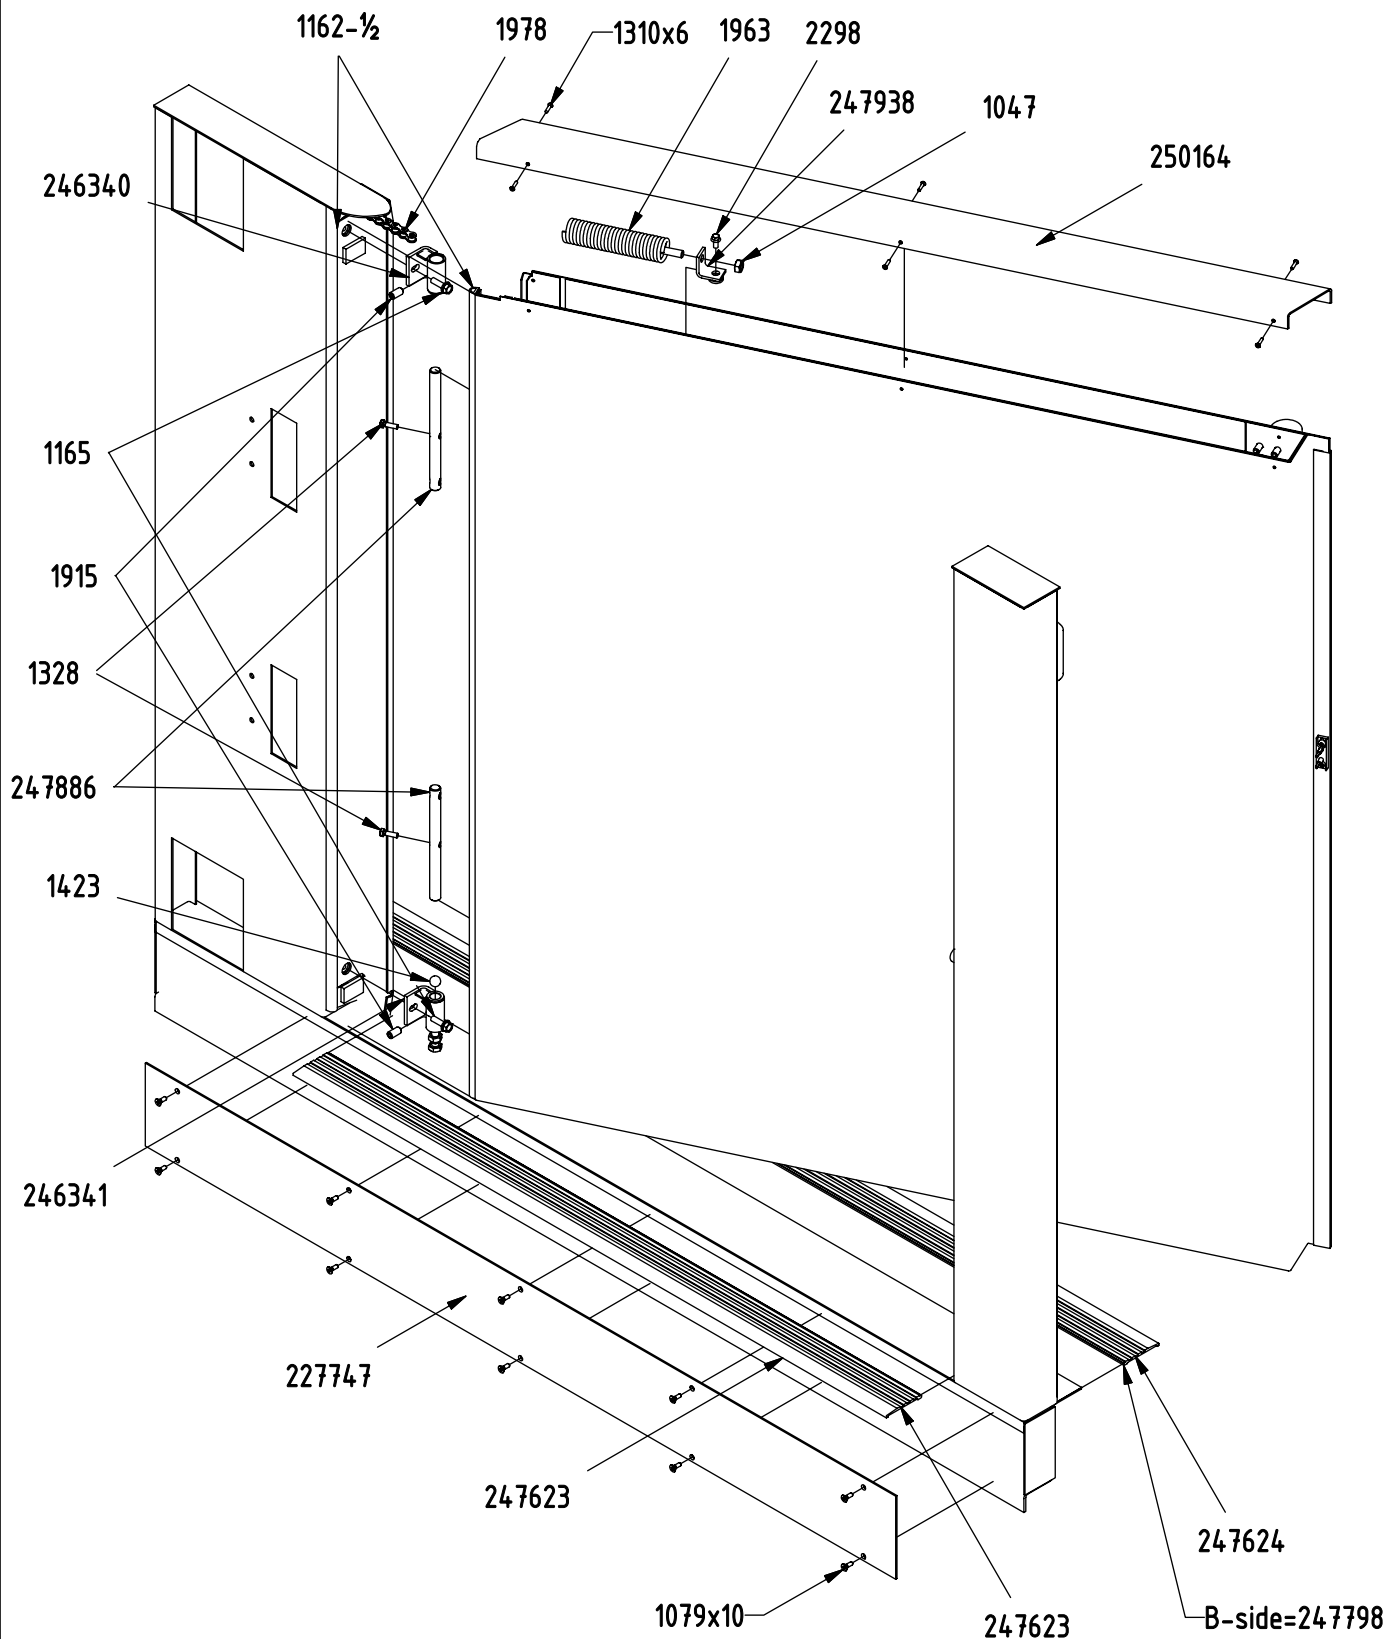

Phone +46 290 295 50

service@cibeslift.com

Telefax: +46 290 295 69

Rev.

Valid from ser.no.

Page