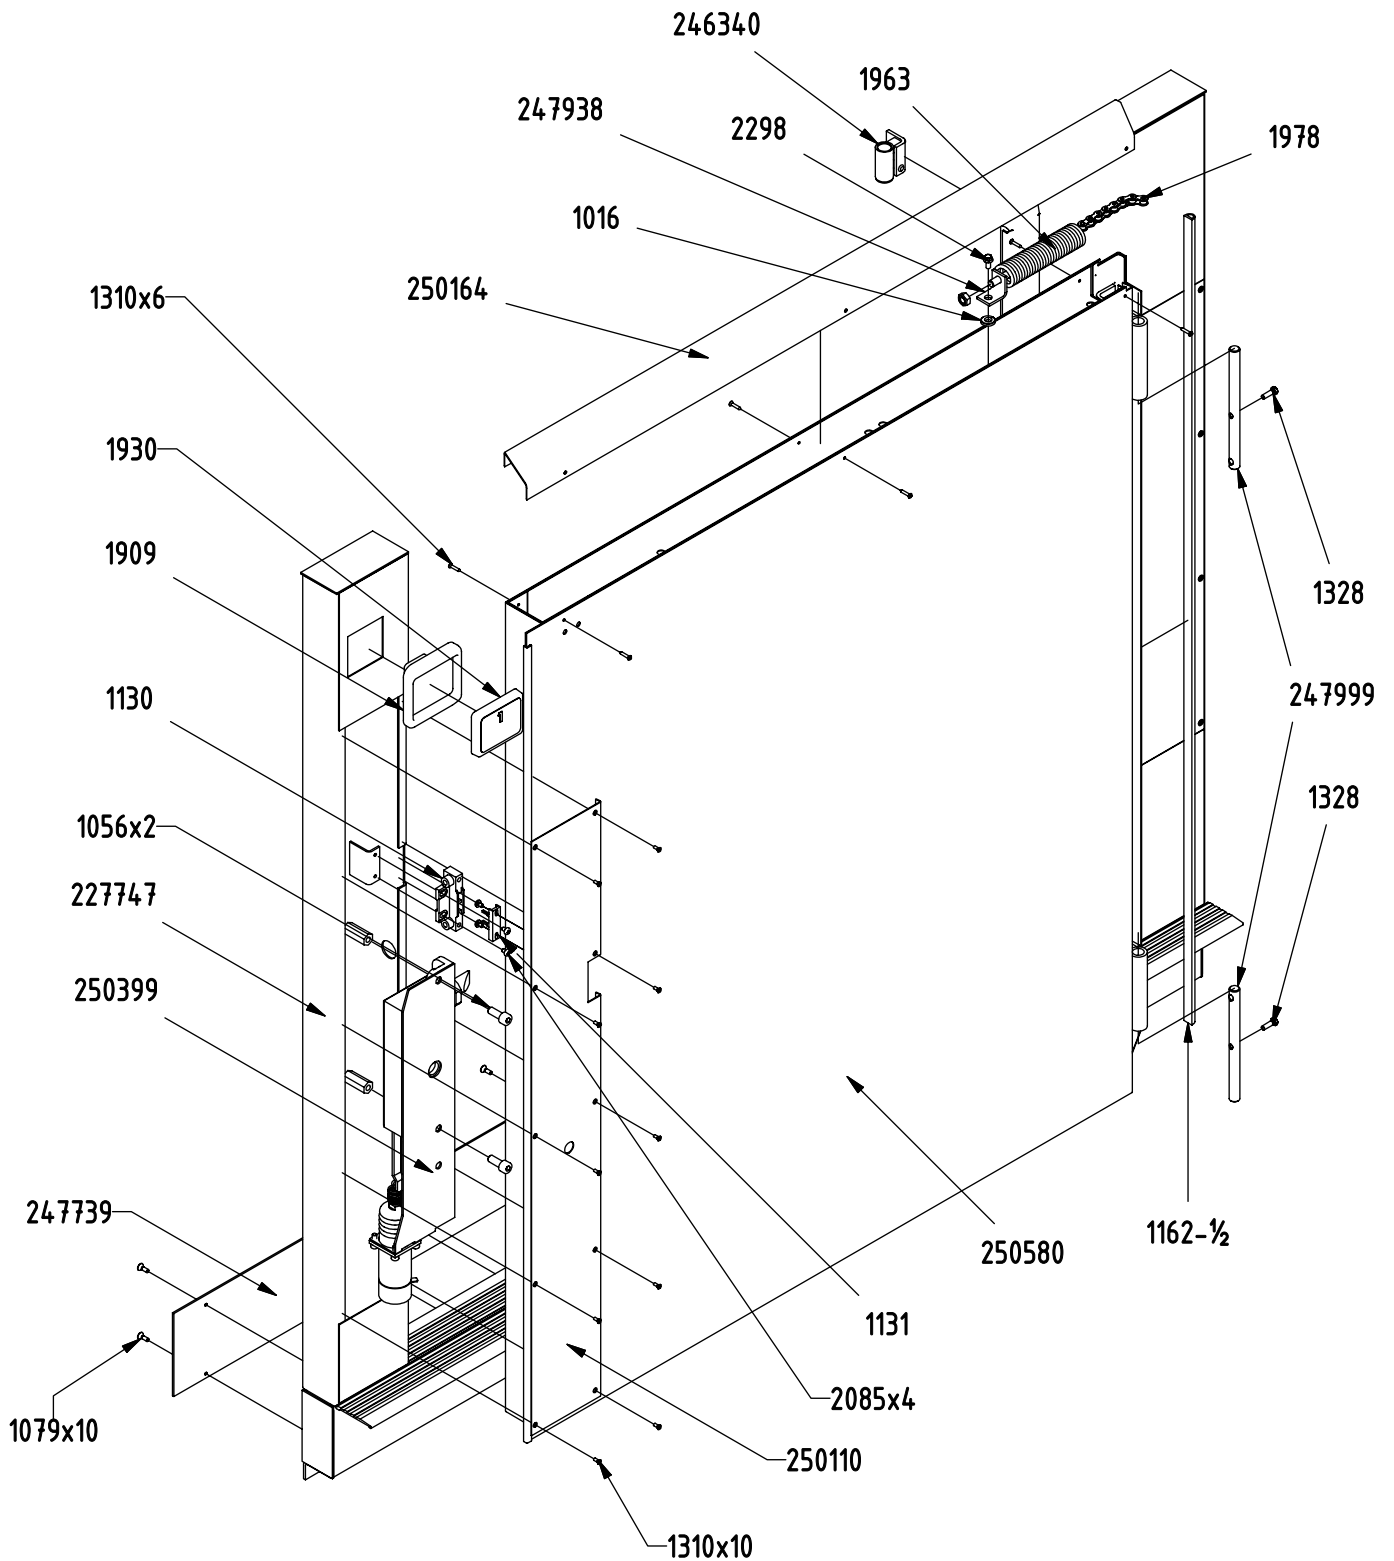

Phone +46 290 295 50
service@cibeslift.com

Telefax: +46 290 295 69
Rev.

Valid from ser.no.
Page